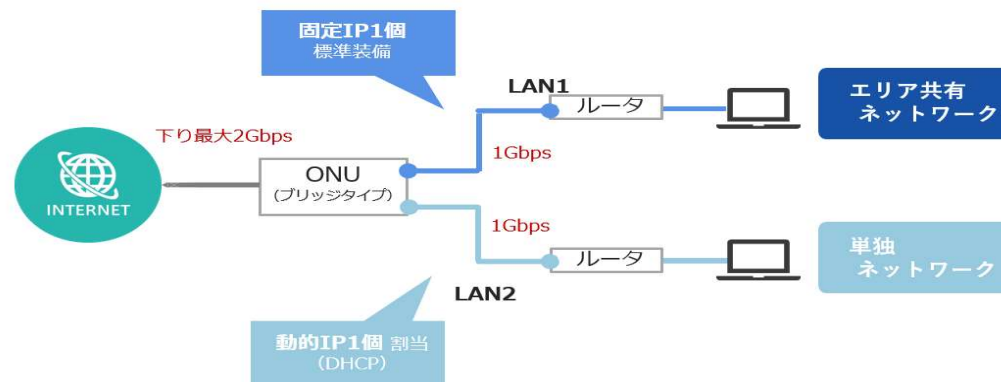

WEB会議・WEBセミナーに適した回線のご提供

● 安定した高速インターネット回線（NUROアクセススタンダード）

配信先へ安定した映像と音声をお届けするためにNUROアクセススタンダード回線を導入しました。

高速・安定のインターネット回線 ご提供プラン

エリア共有回線（含Wi-Fi使用）
（NURO アクセススタンダード）
無料

単独専用ネットワーク化
（NURO アクセススタンダード）
20,000円/日（税別）
* 先着順のためご利用の1週間前までにご予約ください。

単独ネットワークの特徴

- NURO アクセス回線を有効に利用する単独ネットワークのため別会場の利用状況に影響されません。
- 有線LANでのご提供となり室内配線、機器類等の手配はオプションとなります。

「NUROアクセス」提供イメージ

1契約で2本分のインターネット回線が利用可能

お勧めのイベント

WEB会議

社内会議 / 役員会議 / 国際会議

WEBセミナー